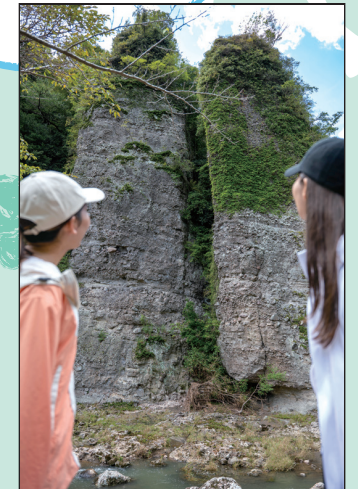

田染荘(たしぶのしょう)

元宮磨崖仏(もとみやまがいぶつ)

田染(たしぶ)公民館

朝日・夕日  
観音入口

⑦ 穴井戸(あないど)観音

ほたるの館

夕日観音

朝日観音

三の宮の景

真木大堂(まきおおどう)

田染荘  
展望台

延寿寺

展望台

桂川

④

③